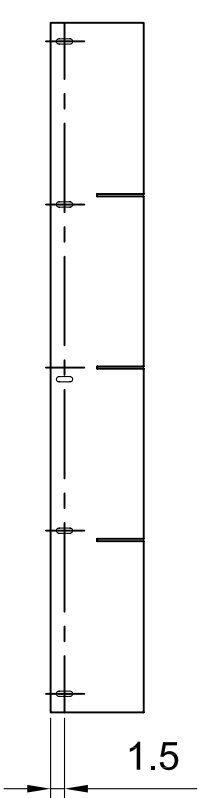

STEEL FLAT BAR  
ON PERIMETER

PLATE FLATBAR

6 PC

PLATE FLATBAR

2 PCS

## MACROMODULE SYSTEM

		
Este plano es propiedad de NUTEC FIBRATEC se prohíbe su reproducción total o parcial por cualquier medio sin previa autorización legal.	No. Plano: _____ No. Orden Interno: _____ Diseño: _____	No. Proyecto: _____ Hoja 0_ de 0_
CLIENTE: _____ EQUIPO: _____	DESCRIPCION: _____ Proy: _____ Dto: SANTILLAN Acot: INCH. Apr: _____ Esc: _____	
		Plano No. _____